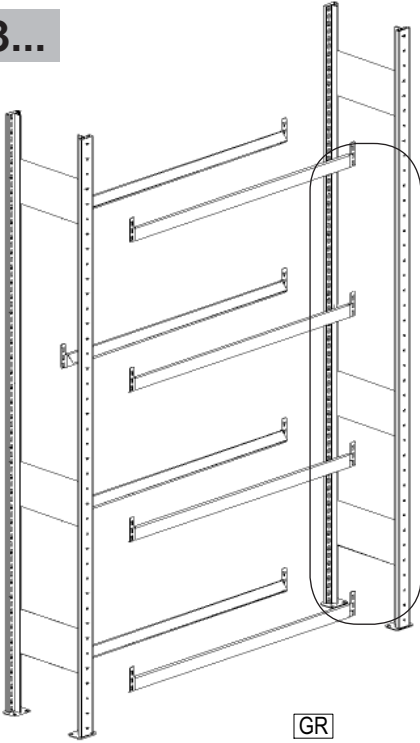

# Notice montage Rayonnage pneus

1...

2...

3...

4...

AR

St 4,8 x 13  
DIN 7981 C vzk

GR

max. 150 kg

max. 150 kg

max. 150 kg

max. 150 kg

max. 150 kg

max. 150 kg

L =  
1000 mm  
1300 mm