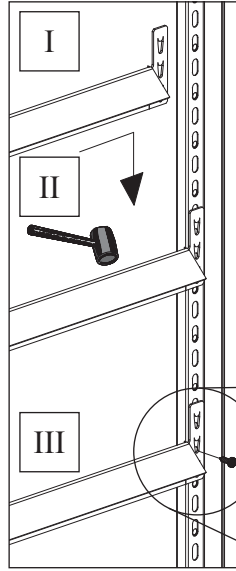

# Notice montage Rayonnage pneus

1...

2...

3...

4...

AR

St 4,8 x 13  
DIN 7981 C vzk

GR

max. 150 kg

max. 150 kg

max. 150 kg

max. 150 kg

max. 150 kg

max. 150 kg

L =  
1000 mm  
1300 mm