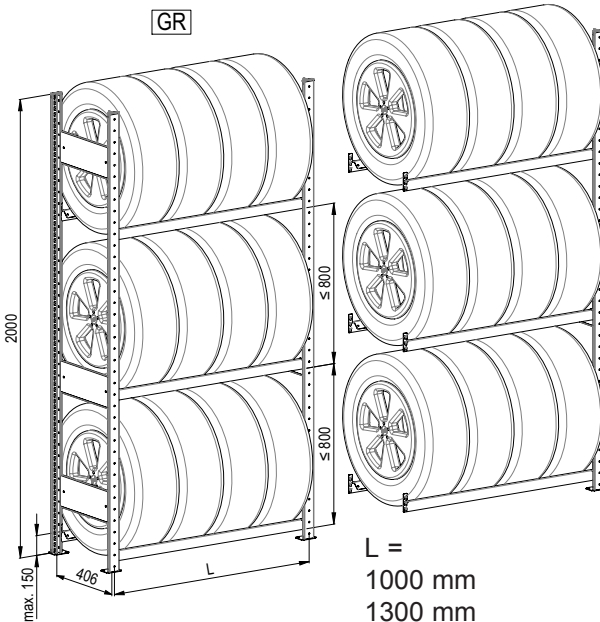

# Notice montage Rayonnage pneus

1...

2...

3...

4...

AR

St 4,8 x 13  
DIN 7981 C vzk

GR

max. 150 kg

max. 150 kg

max. 150 kg

max. 150 kg

max. 150 kg

max. 150 kg

L =  
1000 mm  
1300 mm