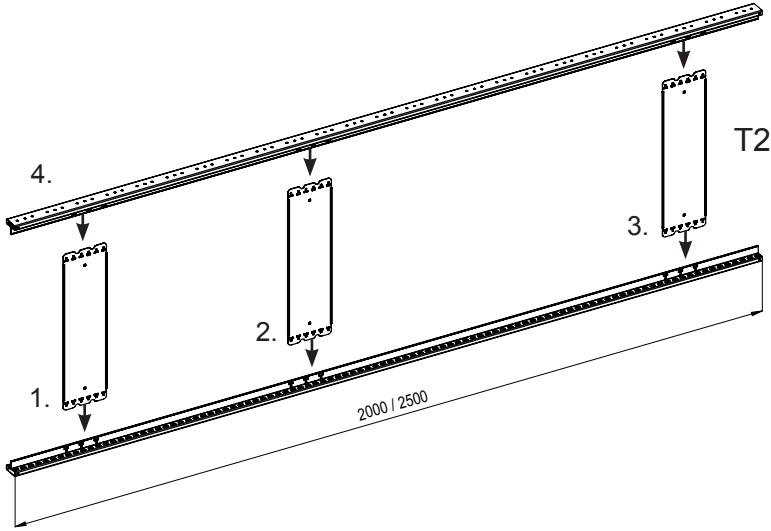

# Notice montage Rayonnage pneus

1...

2...

3...

4...

AR

St 4,8 x 13  
DIN 7981 C vzk

GR

max. 150 kg

max. 150 kg

max. 150 kg

max. 150 kg

max. 150 kg

max. 150 kg

L =  
1000 mm  
1300 mm