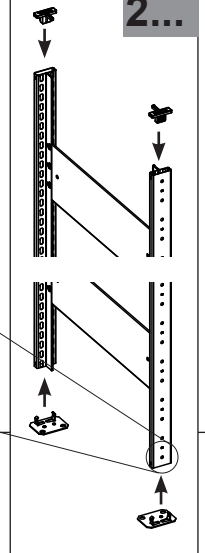

# Notice montage Rayonnage pneus

1...

2...

3...

4...

AR

St 4,8 x 13  
DIN 7981 C vzk

GR

max. 150 kg

max. 150 kg

max. 150 kg

max. 150 kg

max. 150 kg

max. 150 kg

L =  
1000 mm  
1300 mm